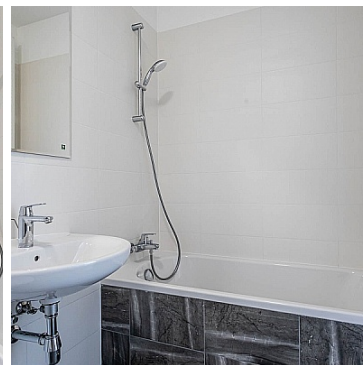

MIESZKANIE NA WYNAJEM

liczba pokoi: 2, pow. całkowita: 42,00 m²,

Warszawa

Cena **2 000** zł

Do wynajęcia nowe mieszkanie, w wysokim standardzie, 2-pokojowe na II piętrze, na nowym osiedlu przy ulicy Habicha 26, Ursus

Dzięki nowo powstałej ul. Nowolazurowej jest doskonały wyjazd na obwodnicę i autostradę A2. Osiedle znajduje się około 700m od CH. Factory.

Mieszkanie wykończony na wysoki standard. Łazienka: prysznic z deszczownicą, umywalka, toaleta, pralka, komplet mebli łazienkowych. Kuchnia: nowoczesne meble wraz ze wszystkimi niezbędnymi sprzętami (kuchnia

indukcyjna, okap, piekarnik, zmywarka, lodówka).

Mieszkanie składa się z 2 pokoi (w tym 1 duży z aneksem kuchennym), przedpokoju z szafą zabudowaną i łazienką, **w sypialni duże łóżko oraz duża komoda.**

Szafa w przedpokoju.

Mieszkanie jest nowe, pachnące świeżością, jasne i rozkładowe.

Cena najmu 1999 PLN

Symbol	691/KDM/OMW	Rodzaj nieruchomości	MIESZKANIE
Rodzaj transakcji	WYNAJEM	Status	AKTUALNA
Cena 	2 000, 00 PLN	Cena za	MIESIĄC
Kraj	POLSKA	Województwo	MAZOWIECKIE
Gmina	m.Warszawa	Miejscowość	Warszawa
Ulica	Habicha	Powierzchnia całkowita	42, 00 m²
Powierzchnia użytkowa	42, 00 m²	Rok budowy	2020
Standard	BARDZO DOBRY	Stan budynku	BARDZO DOBRY
Typ kuchni	ANEKS KUCHENNY	Liczba łazienek	1
Powierzchnia łazienek	5	Stan łazienki	BARDZO DOBRY
Liczba pokoi	2	Liczba sypialni	1
Piętro	2	Liczba pięter	5
Ilość poziomów	1	Umeblowanie	PEŁNE
Rodzaj kanalizacji	MIEJSKA	Źródło wody	WODA MIEJSKA
Uciążliwość okolicy	CICHE	Wideofon	✓
Ochrona	✓	Monitoring	✓
Recepcja	✓	Ilość balkonów	1
Komórka lokatorska	✗	Rozkład mieszkania	JEDNOSTRONNE