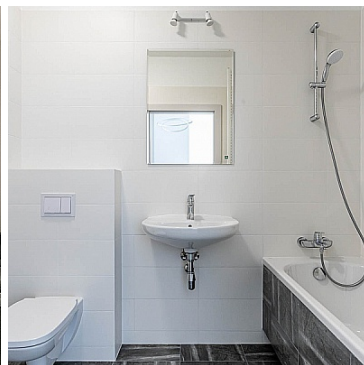

MIESZKANIE NA WYNAJEM

liczba pokoi: 2, pow. całkowita: 42,00 m²,

Warszawa

Cena **2 000** zł

Do wynajęcia nowe mieszkanie, w wysokim standardzie, 2-pokojowe na II piętrze, na nowym osiedlu przy ulicy Habicha 26, Ursus

Dzięki nowo powstałej ul. Nowolazurowej jest doskonały wyjazd na obwodnicę i autostradę A2. Osiedle znajduje się około 700m od CH. Factory.

Mieszkanie wykończony na wysoki standard. Łazienka: prysznic z deszczownicą, umywalka, toaleta, pralka, komplet mebli łazienkowych. Kuchnia: nowoczesne meble wraz ze wszystkimi niezbędnymi sprzętami (kuchnia

indukcyjna, okap, piekarnik, zmywarka, lodówka).

Mieszkanie składa się z 2 pokoi (w tym 1 duży z aneksem kuchennym), przedpokoju z szafą zabudowaną i łazienką, **w sypialni duże łóżko oraz duża komoda.**

Szafa w przedpokoju.

Mieszkanie jest nowe, pachnące świeżością, jasne i rozkładowe.

Cena najmu 1999 PLN

Symbol	691/KDM/OMW	Rodzaj nieruchomości	MIESZKANIE
Rodzaj transakcji	WYNAJEM	Status	AKTUALNA
Cena 	2 000, 00 PLN	Cena za	MIESIĄC
Kraj	POLSKA	Województwo	MAZOWIECKIE
Gmina	m.Warszawa	Miejscowość	Warszawa
Ulica	Habicha	Powierzchnia całkowita	42, 00 m²
Powierzchnia użytkowa	42, 00 m²	Rok budowy	2020
Standard	BARDZO DOBRY	Stan budynku	BARDZO DOBRY
Typ kuchni	ANEKS KUCHENNY	Liczba łazienek	1
Powierzchnia łazienek	5	Stan łazienki	BARDZO DOBRY
Liczba pokoi	2	Liczba sypialni	1
Piętro	2	Liczba pięter	5
Ilość poziomów	1	Umeblowanie	PEŁNE
Rodzaj kanalizacji	MIEJSKA	Źródło wody	WODA MIEJSKA
Uciążliwość okolicy	CICHE	Wideofon	✓
Ochrona	✓	Monitoring	✓
Recepcja	✓	Ilość balkonów	1
Komórka lokatorska	✗	Rozkład mieszkania	JEDNOSTRONNE