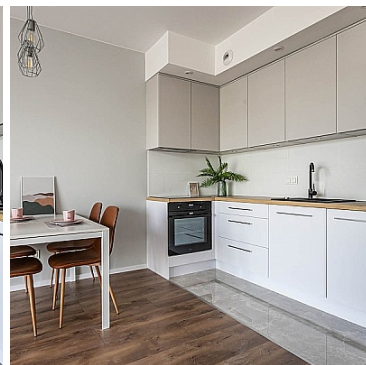

MIESZKANIE NA WYNAJEM

liczba pokoi: 3, pow. całkowita: 68,50 m²,

Warszawa, Mokotów

Cena **3 400** zł

NOWE Piękne mieszkanie 3 pokojowe 68,5 m² ul Cybernetyki 6

Osiedle zamknięte strzeżone

Mieszkanie wolne od zaraz

Możliwość oglądania w dowolnym momencie

Mieszkanie składa się z:

2 sypialni,

Salonu otwartego na kuchnię

Łazienkę

oraz balkon 6m²